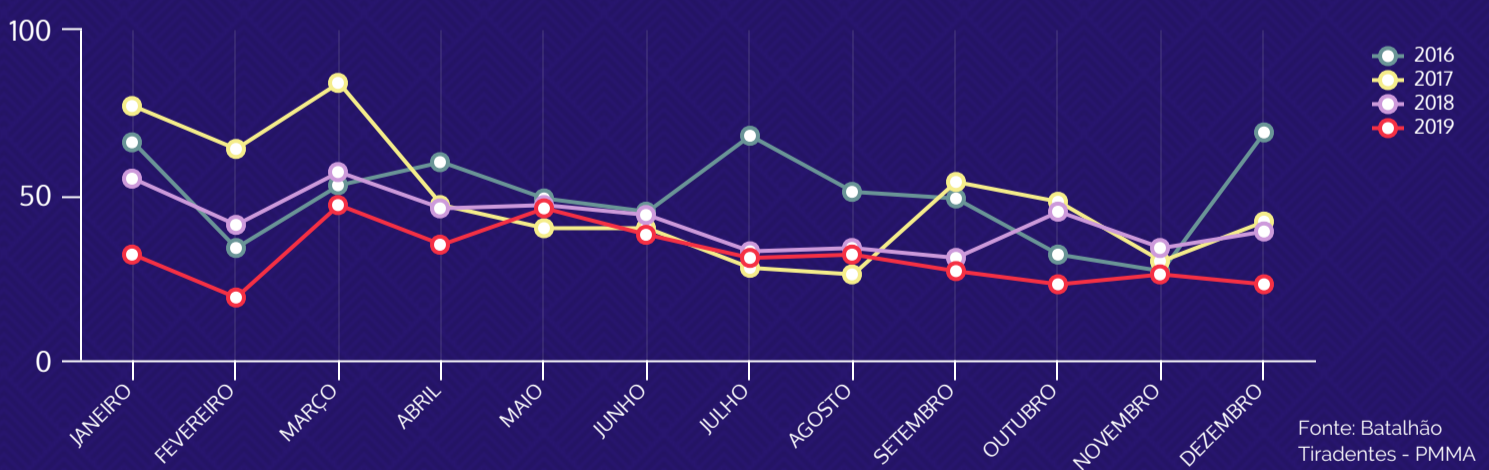

ASSALTOS A COLETIVOS

A partir de janeiro de 2019 o CAOp-Crim (Centro de Apoio Operacional Criminal) passou a utilizar os dados de assaltos a coletivos fornecidos, mensalmente, pelo setor de estatística do Batalhão Tiradentes, Polícia Militar do Estado do Maranhão. Até o ano de 2018 o CAOp-Crim utilizava os quantitativos disponibilizados pelo SET (Sindicato das Empresas de Transporte).

Quantitativo de assaltos a coletivos ocorridos, na Grande Ilha de São Luís, de 01 de janeiro de 2019 até 31 de dezembro de 2019

Quantitativo de assaltos a coletivos ocorridos, na Grande Ilha de São Luís, de 01 de janeiro de 2016 até 31 de dezembro de 2019

Quantitativo de assaltos a coletivos ocorridos, na Grande Ilha de São Luís, de 01 de janeiro de 2016 até 31 de dezembro de 2019

Quantitativo de assaltos a coletivos ocorridos, na Grande Ilha de São Luís, de 01 de janeiro de 2016 até 31 de dezembro de 2019