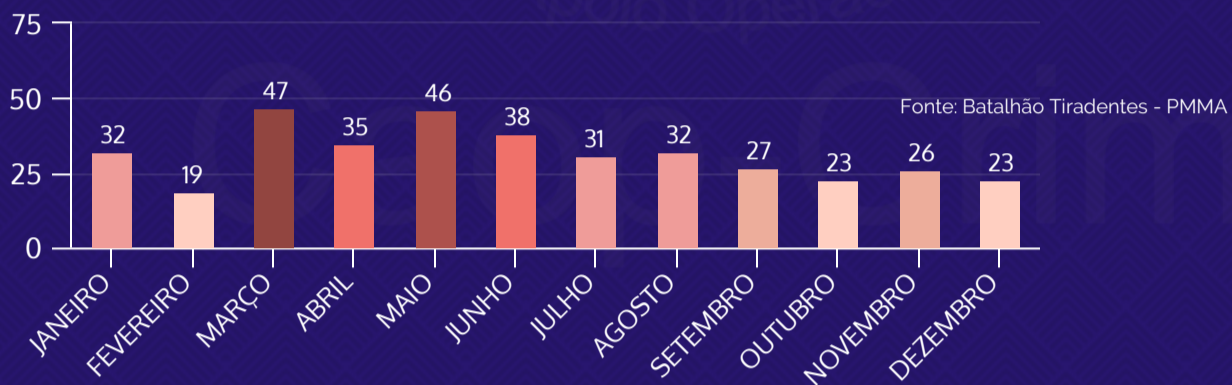

ASSALTOS A COLETIVOS

A partir de janeiro de 2019 o CAOp-Crim (Centro de Apoio Operacional Criminal) passou a utilizar os dados de assaltos a coletivos fornecidos, mensalmente, pelo setor de estatística do Batalhão Tiradentes, Polícia Militar do Estado do Maranhão. Até o ano de 2018 o CAOp-Crim utilizava os quantitativos disponibilizados pelo SET (Sindicato das Empresas de Transporte).

Quantitativo de assaltos a coletivos ocorridos, na Grande Ilha de São Luís, de 01 de janeiro de 2019 até 31 de dezembro de 2019

Quantitativo de assaltos a coletivos ocorridos, na Grande Ilha de São Luís, de 01 de janeiro de 2016 até 31 de dezembro de 2019

Quantitativo de assaltos a coletivos ocorridos, na Grande Ilha de São Luís, de 01 de janeiro de 2016 até 31 de dezembro de 2019

Quantitativo de assaltos a coletivos ocorridos, na Grande Ilha de São Luís, de 01 de janeiro de 2016 até 31 de dezembro de 2019