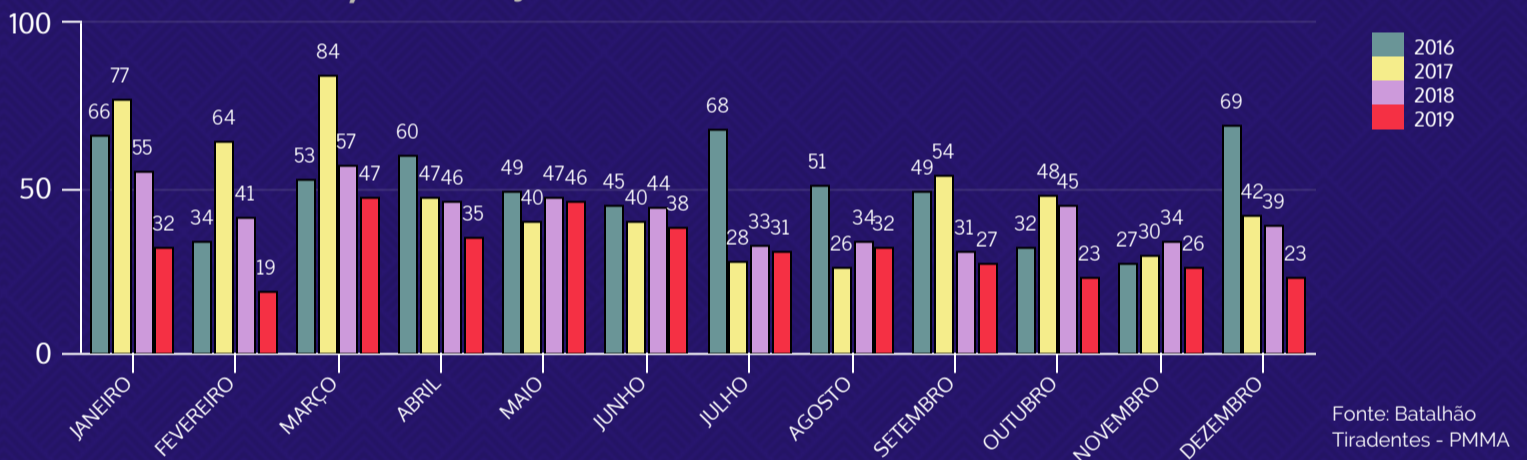

ASSALTOS A COLETIVOS

A partir de janeiro de 2019 o CAOp-Crim (Centro de Apoio Operacional Criminal) passou a utilizar os dados de assaltos a coletivos fornecidos, mensalmente, pelo setor de estatística do Batalhão Tiradentes, Polícia Militar do Estado do Maranhão. Até o ano de 2018 o CAOp-Crim utilizava os quantitativos disponibilizados pelo SET (Sindicato das Empresas de Transporte).

Quantitativo de assaltos a coletivos ocorridos, na Grande Ilha de São Luís, de 01 de janeiro de 2019 até 31 de dezembro de 2019

Quantitativo de assaltos a coletivos ocorridos, na Grande Ilha de São Luís, de 01 de janeiro de 2016 até 31 de dezembro de 2019

Quantitativo de assaltos a coletivos ocorridos, na Grande Ilha de São Luís, de 01 de janeiro de 2016 até 31 de dezembro de 2019

Quantitativo de assaltos a coletivos ocorridos, na Grande Ilha de São Luís, de 01 de janeiro de 2016 até 31 de dezembro de 2019