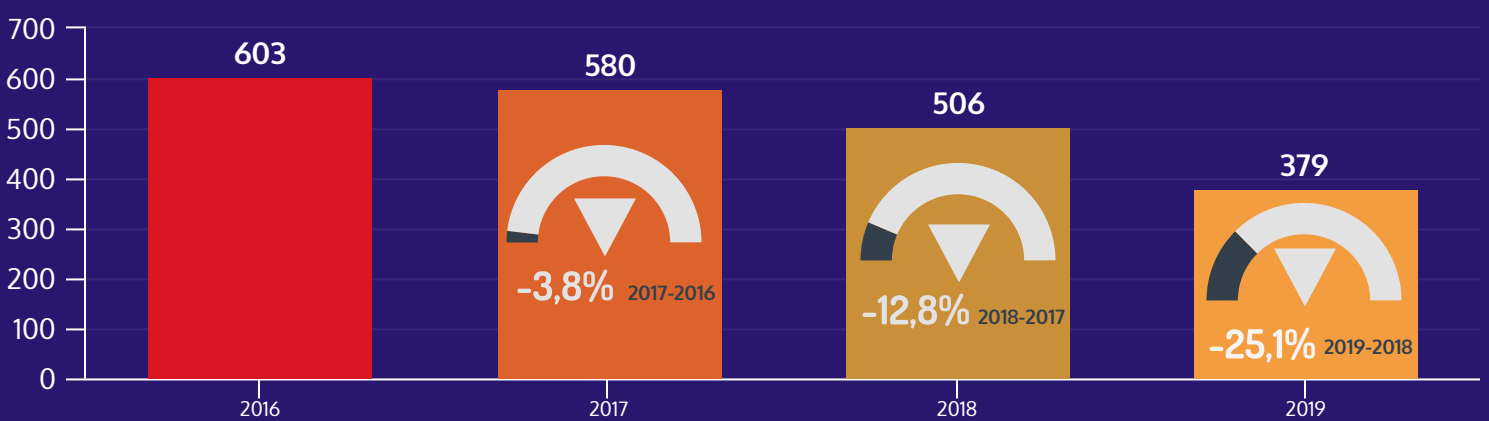

ASSALTOS A COLETIVOS GRANDE ILHA DE SÃO LUÍS 2020

ASSALTOS A COLETIVOS

A partir de janeiro de 2019 o CAOp-Crim (Centro de Apoio Operacional Criminal) passou a utilizar os dados de assaltos a coletivos fornecidos, mensalmente, pelo setor de estatística do Batalhão Tiradentes, Polícia Militar do Estado do Maranhão. Até o ano de 2018 o CAOp-Crim utilizava os quantitativos disponibilizados pelo SET (Sindicato das Empresas de Transporte).

QUANTITATIVOS

2020

Fonte: Batalhão Tiradentes - PMMA, SIGMA/SSP

QUANTITATIVOS

2016 - 2020

Fonte: Batalhão Tiradentes - PMMA, SIGMA/SSP

QUANTITATIVOS

2016 - 2020

Fonte: Batalhão Tiradentes - PMMA, SIGMA/SSP

TOTAIS POR ANO

2016 - 2019

Fonte: Batalhão Tiradentes - PMMA, SIGMA/SSP

COMPARATIVO - PRIMEIROS 09 MESES

2016 - 2020