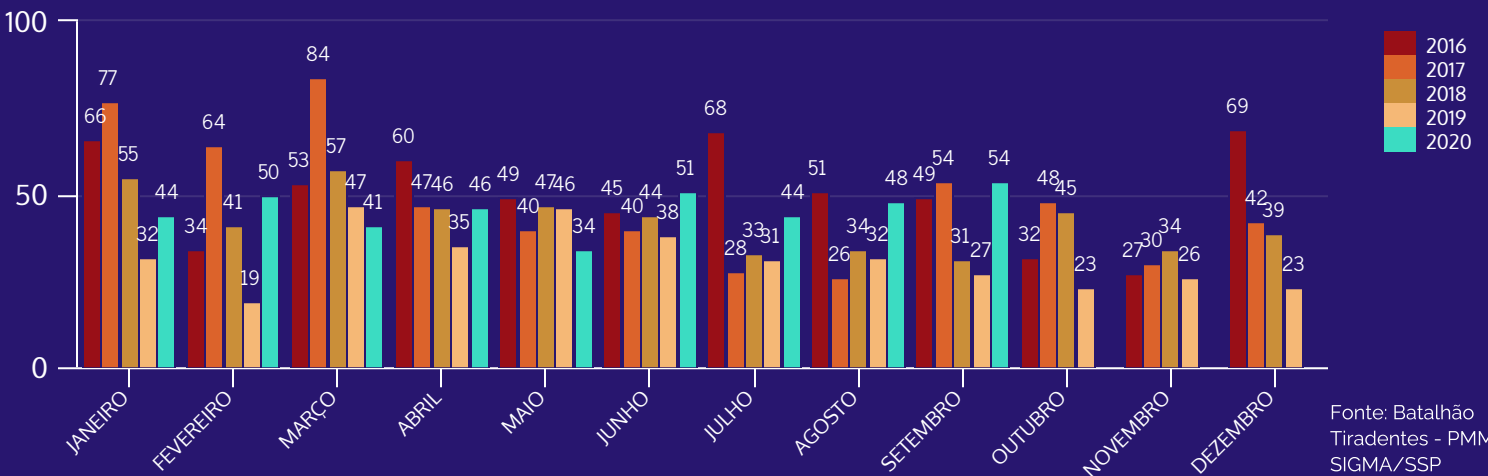

QUANTITATIVOS

2020

Fonte: Batalhão Tiradentes - PMMA, SIGMA/SSP

QUANTITATIVOS

2016 - 2020

Fonte: Batalhão Tiradentes - PMMA, SIGMA/SSP

QUANTITATIVOS

2016 - 2020

Fonte: Batalhão Tiradentes - PMMA, SIGMA/SSP

TOTAIS POR ANO

2016 - 2019

Fonte: Batalhão Tiradentes - PMMA, SIGMA/SSP

COMPARATIVO - PRIMEIROS 09 MESES

2016 - 2020