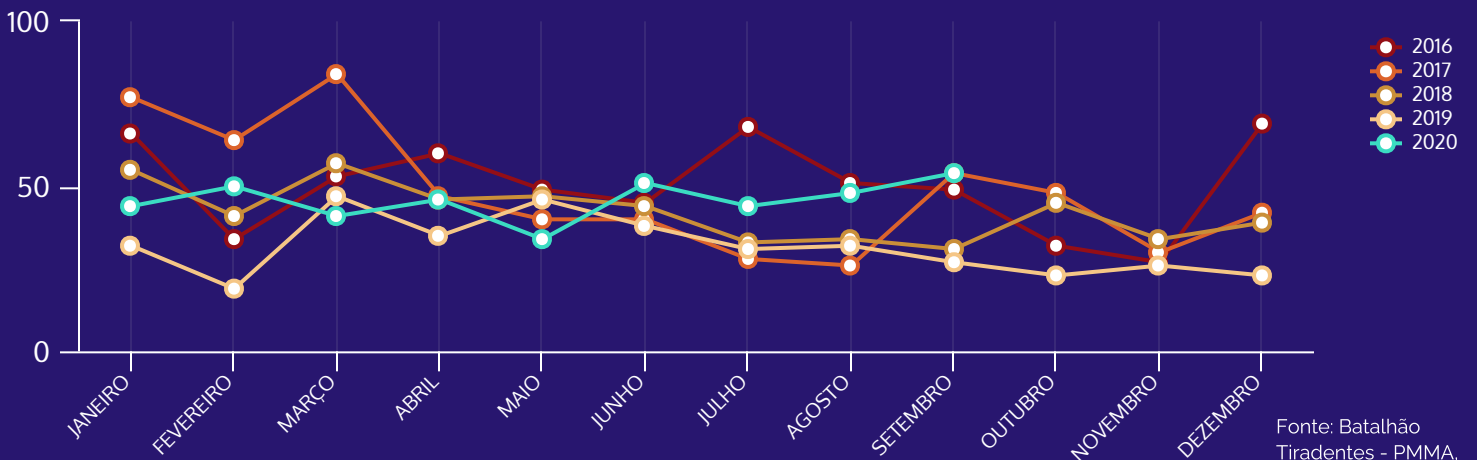

ASSALTOS A COLETIVOS GRANDE ILHA DE SÃO LUÍS 2020

ASSALTOS A COLETIVOS

A partir de janeiro de 2019 o CAOp-Crim (Centro de Apoio Operacional Criminal) passou a utilizar os dados de assaltos a coletivos fornecidos, mensalmente, pelo setor de estatística do Batalhão Tiradentes, Polícia Militar do Estado do Maranhão. Até o ano de 2018 o CAOp-Crim utilizava os quantitativos disponibilizados pelo SET (Sindicato das Empresas de Transporte).

QUANTITATIVOS

2020

Fonte: Batalhão Tiradentes - PMMA, SIGMA/SSP

QUANTITATIVOS

2016 - 2020

Fonte: Batalhão Tiradentes - PMMA, SIGMA/SSP

QUANTITATIVOS

2016 - 2020

Fonte: Batalhão Tiradentes - PMMA, SIGMA/SSP

TOTAIS POR ANO

2016 - 2019

Fonte: Batalhão Tiradentes - PMMA, SIGMA/SSP

COMPARATIVO - PRIMEIROS 09 MESES

2016 - 2020