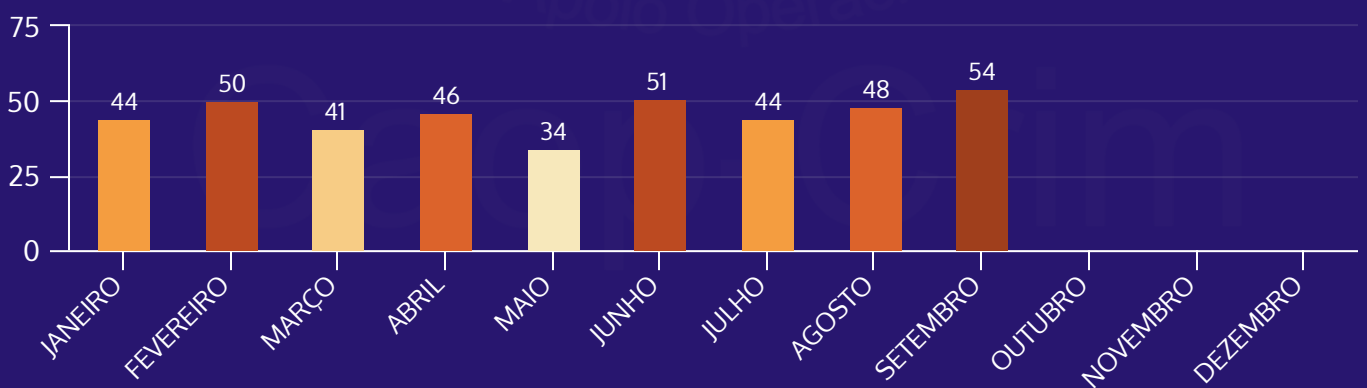

ASSALTOS A COLETIVOS GRANDE ILHA DE SÃO LUÍS 2020

ASSALTOS A COLETIVOS

A partir de janeiro de 2019 o CAOp-Crim (Centro de Apoio Operacional Criminal) passou a utilizar os dados de assaltos a coletivos fornecidos, mensalmente, pelo setor de estatística do Batalhão Tiradentes, Polícia Militar do Estado do Maranhão. Até o ano de 2018 o CAOp-Crim utilizava os quantitativos disponibilizados pelo SET (Sindicato das Empresas de Transporte).

QUANTITATIVOS

2020

Fonte: Batalhão Tiradentes - PMMA, SIGMA/SSP

QUANTITATIVOS

2016 - 2020

Fonte: Batalhão Tiradentes - PMMA, SIGMA/SSP

QUANTITATIVOS

2016 - 2020